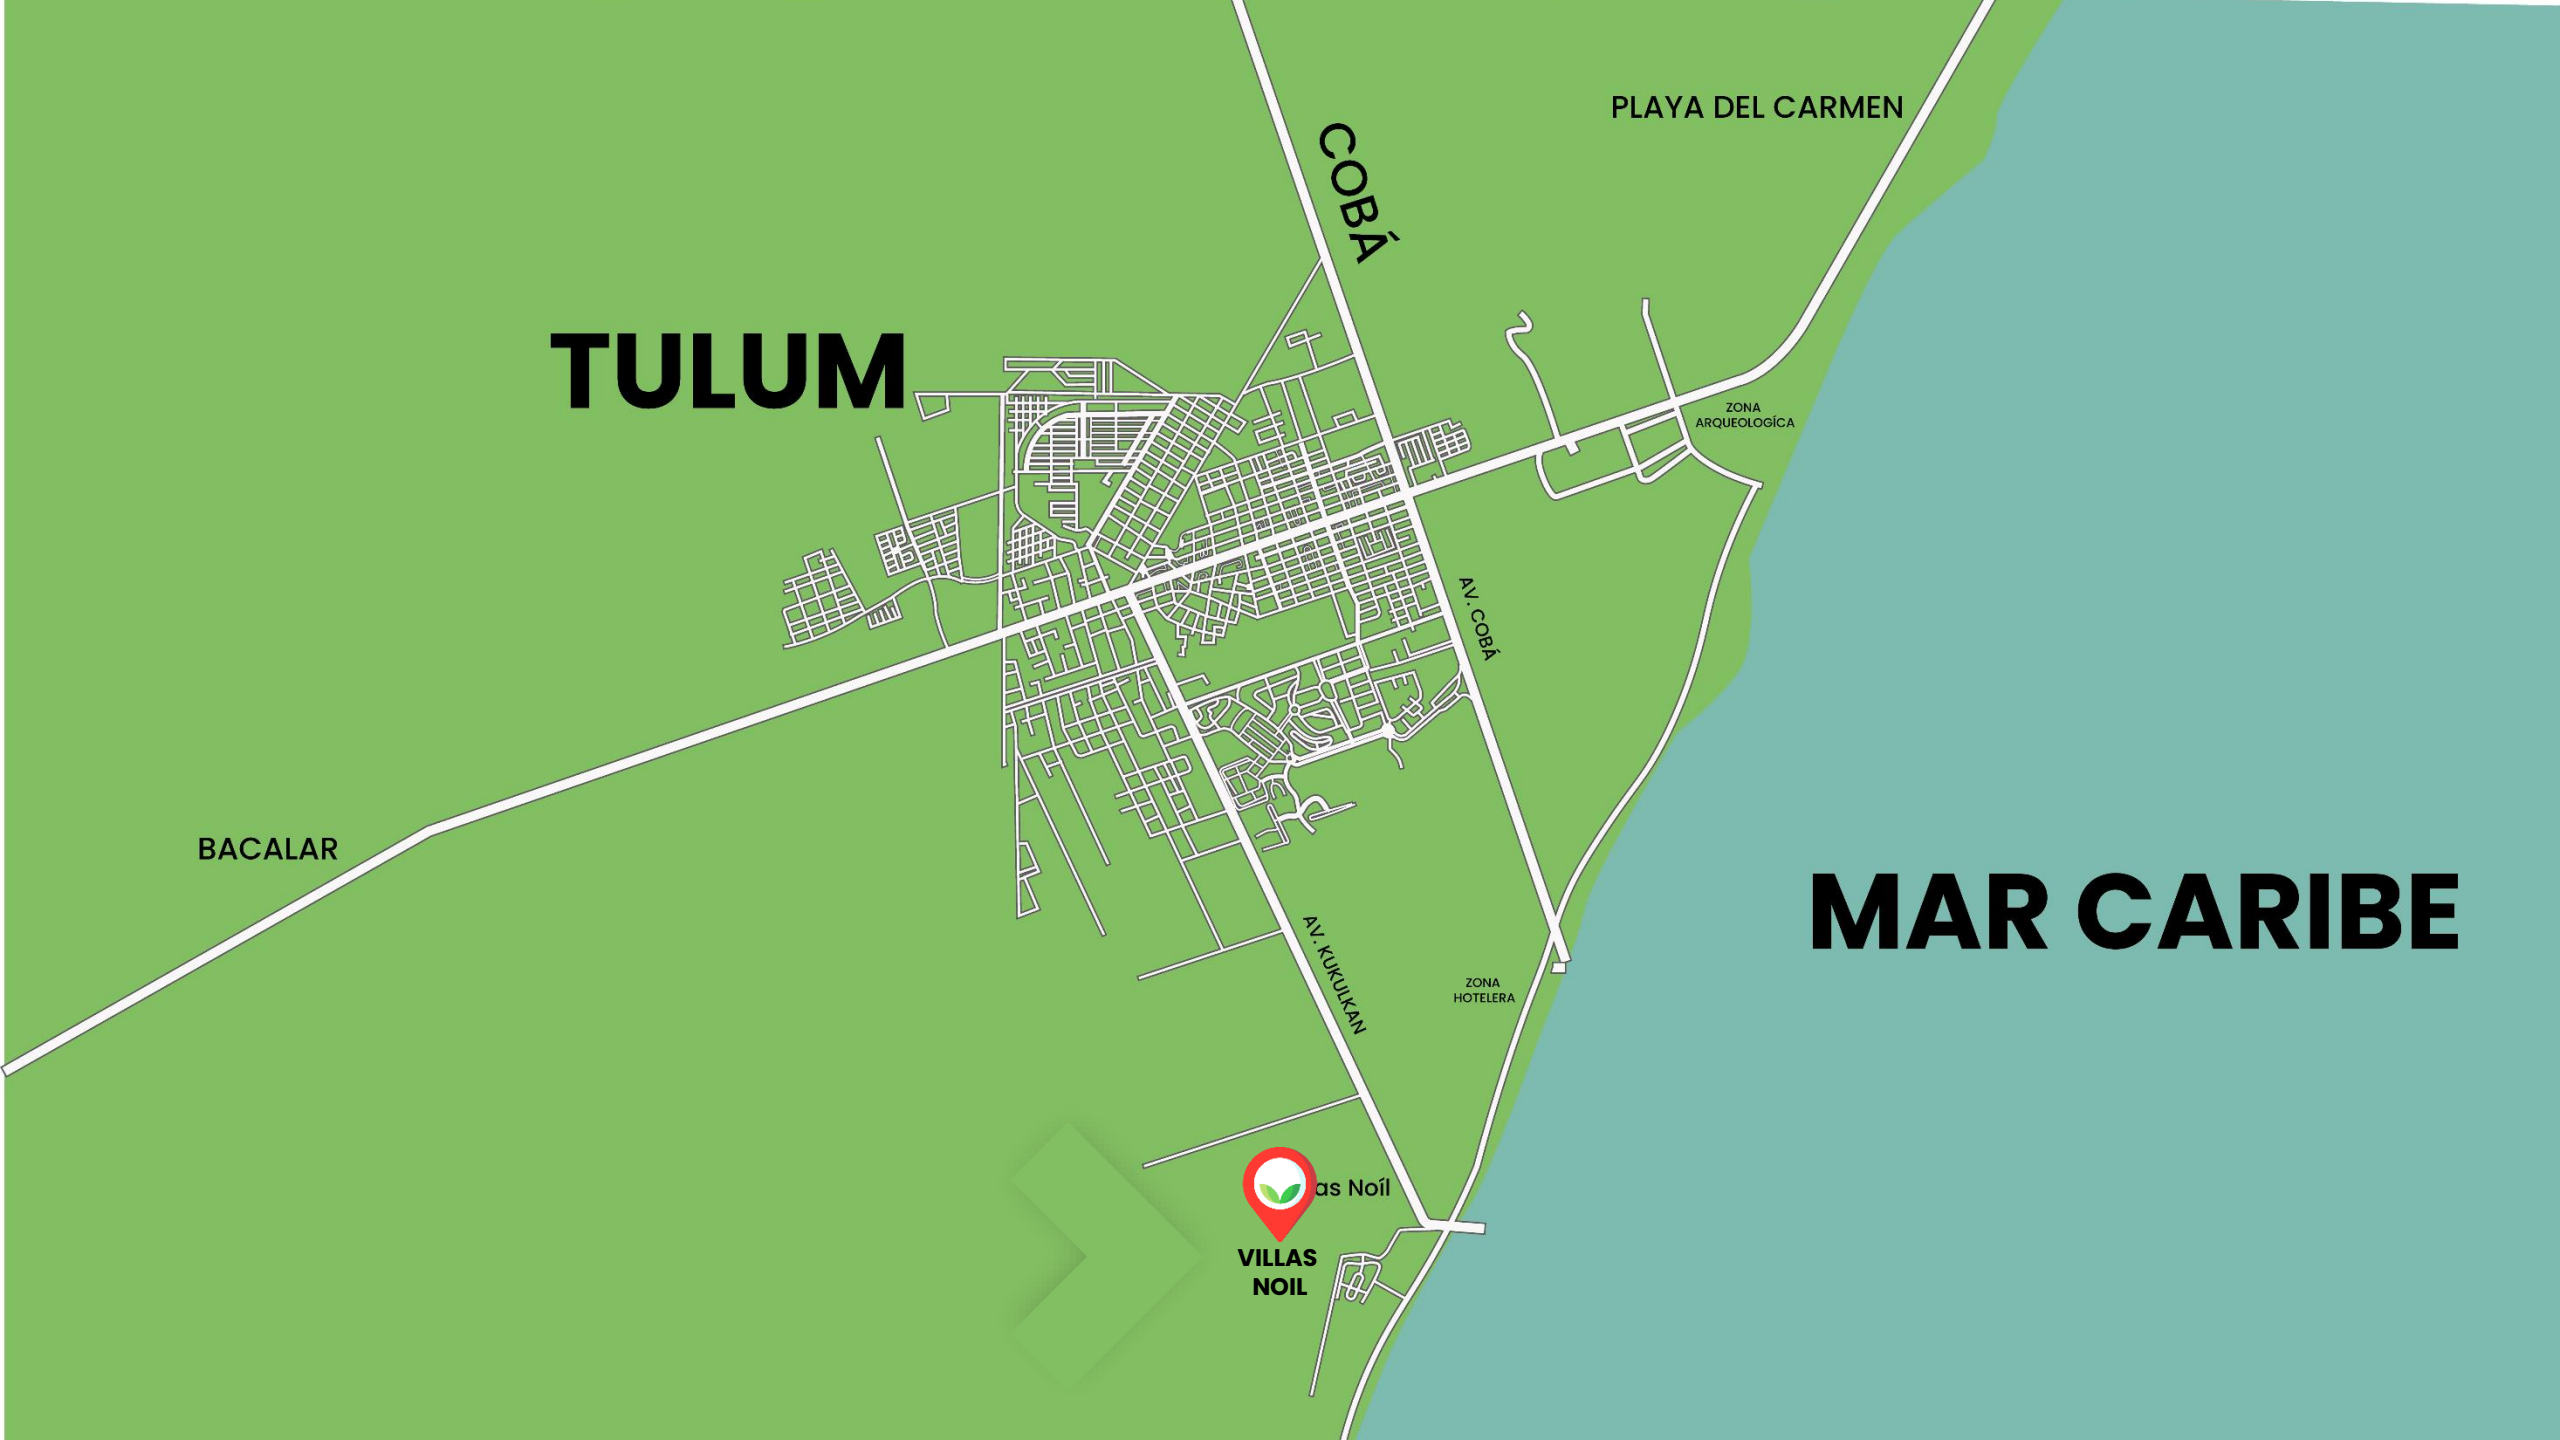

# A solo 5 minutos de las hermosas playas de Tulum

**Ubicación privilegiada**, a tan solo 200 metros de la avenida kukulcan, siendo uno de los desarrollos más cercanos a la zona hotelera a menos de 1 km

# TULUM

COBÁ

PLAYA DEL CARMEN

BACALAR

# MAR CARIBE

ZONA ARQUEOLÓGICA

AV. COBÁ

AV. KUKULKAN

ZONA HOTELERA

 Villas Noil  
**VILLAS NOIL**